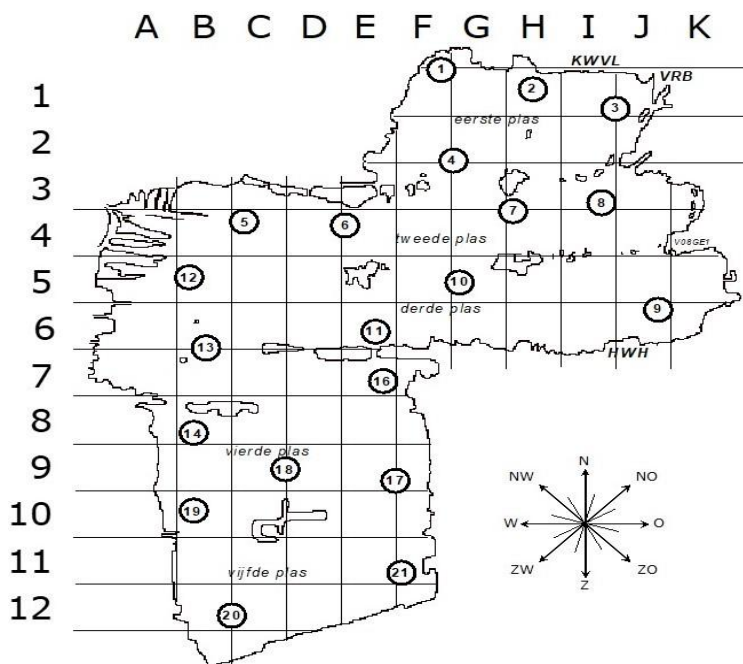

# WEDSTRIJDBANEN GEGOMBINEERDE KWVL/VRIJBUIJTER 2022

A n st (6F) -Ab-20s-5s-17b-6s-10b-4s-2s/3b-fin.

AV n st (6F) -Ab-19s-5s-10b-4s-2s/3b-fin.

AX n st (6F) -Ab-18s-6s-10b-4s-2s/3b-fin.

B nnw st (6E) Ab-17s-5b-21s-12s-8b-2s/3bfin.

BV nnw st (6E) Ab-17s-5b-18s-12s-8b-2s/3bfin.

BX nnw st (6E) Ab-18s-12s-8b-2s/3b-fin.

C nw st (6G) Ab-11s-5b-17s-12b-18s-13s-2s/3b-fin.

CV nw st (6G) Ab-11s-5b-21s-13s-2s/3b-fin.

CX nw st (6G) Ab-11s-13s-2s/3b-fin.

# WEDSTRIJDBANEN