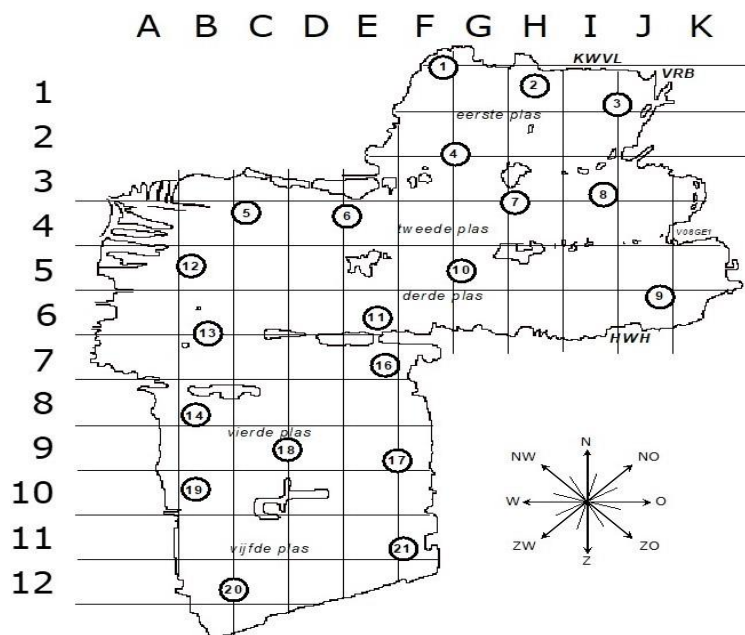

WEDSTRIJDBANEN

GEGOMBINEERDE Het Witte Huis

2022

AV	n	st-11s-6b-20s-5s-fin.
AX	n	st-10s-7b-19s-5s-10b-fin.
AZ	n	st-10s- 1b-11b-fin
BV	nnw	st-11s-6b-17s-5b-18-s-12s-fin.
BX	nnw	st-11s-6b-18s-12s-fin.
BZ	nnw	st-10s-4s-7b-1b-11b-fin
CV	nw	st-6b-11s-5b-21s-13s-fin.
CX	nw	st-6b-11s-5b-17s-13s-fin.
CZ	nw	st-6b-11s-12s-10b-fin
DV	wnw	st-12s-9b-6b-10s-5b-fin.
DX	wnw	st-5s-9b-6b-10b-fin.
DZ	wnw	st-12s-7b-6b-10b-fin
EV	w	st-13s-10b-12s-7b-5b-9s-fin.
EX	w	st-13s-10b-12s-9s-fin.
EZ	w	st-11s-8b-6b-9s-fin
FV	wzw	st-10b-13b-11b-8b-12b-9s-fin.
FX	wzw	st-6b-13b-6b-12b-9s-fin.
FZ	wzw	st-10b-13b-9s-fin
GV	zw	st-6b-13b-17s-20s-16b-18s-10s-9s-fin.
GX	zw	st-6b-13b-7s-11b-9s-fin.
GZ	zw	st-10s-7b-13b-9s-fin
HV	zzw	st-6b-19b-16s-18s-7b-11b-9s-fin.
HX	zzw	st-5b-13b-7b-11b-9s-fin.
HZ	zzw	st-10s-7b-11b-9s-fin

Startlijst Gecomb. Wedstrijden

Startnr.	Starttijd	Klasse
1	12:00	Finn
2	12:05	Pampus
3	12:10	Laser, Solo, Randmeer, O-Jol, Splash
4	12:15	12-voetsjøl
5	12:20	Optimist

2e start z.s.m.na fin. 1^e wedstrijd

KV	z	st-5b-19b-16s-17b-8s-9s-fin.
KX	z	st-5b-13b-6s-11b-8s-9s-fin.
KZ	z	st-10s-4b-11b-8s-9s-fin.
LV	zzo	st-12b-18b-5s-17b-8s-9s -fin.
LX	zzo	st-12b-18b-8s-9s-fin.
LZ	zzo	st-6b-11b-8s-9s-fin
MV	zo	st-12b-17s-14b-21b-7s-9s-fin.
MX	zo	st-12b-21b-7s-9s-fin.
MZ	zo	st-5b-11b-4s-9s-fin.
NV	ozo	st-5s-10s-12b-16s-13b-18b-6s-9s-fin.
NX	ozo	st-5s-10s-11s-6s-9s-fin.
NZ	ozo	st-4s-8s-7b-9s-fin.
OV	o	st-12s-9b-6s-8s-11b-fin.
OX	o	st-5s-8s-13b-fin.
OZ	o	st-6s-8s-11b-fin
PV	ono	st-13s-8b-12s-7s-11b-fin.
PX	ono	st-13s-10b-12s-6s-11b-fin.
PZ	ono	st-6s-3s-11b-fin
RV	no	st-13s-6s-19b-7s-9s-fin.
RX	no	st-13s-7s-11b-7s-9s-fin.
RZ	no	st-10s-8b-4s-2s-9s-fin.
SV	nno	st-13s-5s-19b-6s-11b-7b-10b-fin.
SX	nno	st-13s-5s-18b-6s-10b-fin.
SZ	nno	st-6s-1s-7b-3b-10b-fin.

Versie 2.3