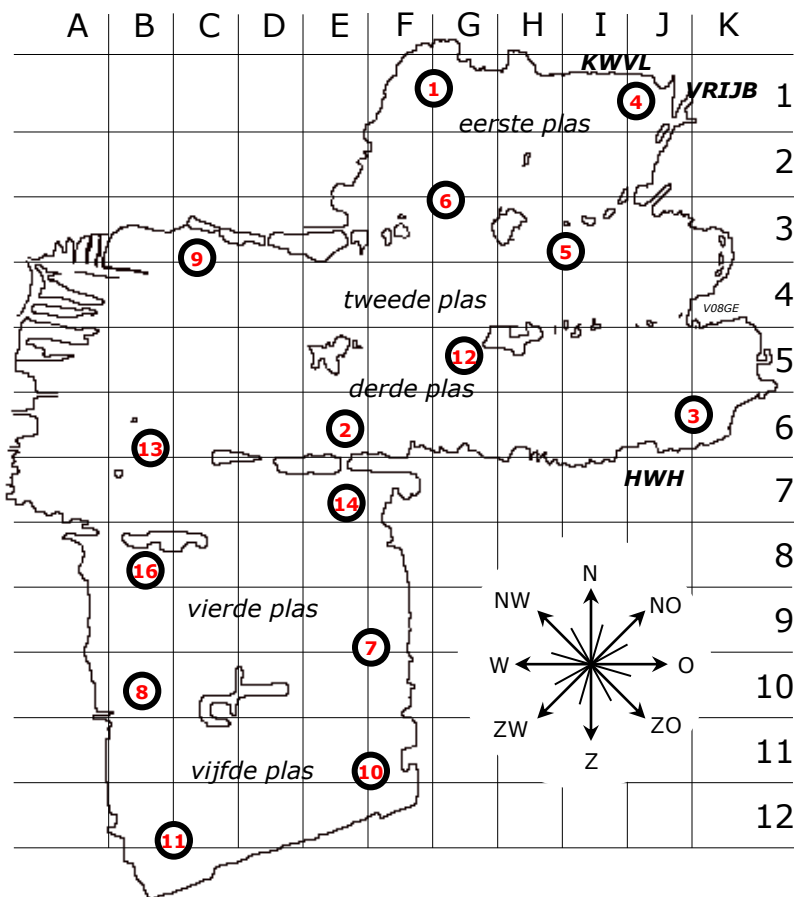

Banen KVV "Loosdrecht" 2010

Z	PL	start - A sb - 9 bb - 11 bb - 7 sb - 10 bb - 1 sb - 12 bb - 6 sb - finish
	PM	start - A sb - 9 bb - 8 bb - 1 sb - 12 bb - 6 sb - finish
	PK	start - A sb - 1 bb - 12 bb - 4 sb - 3 sb - 6 sb - finish
	PO	start - A sb - 1 bb - 12 bb - 6 sb - finish
ZZW	RL	start - A bb - 4 sb - 5 sb - 1 bb - 11 bb - 6 sb - finish
	RM	start - A bb - 4 sb - 5 sb - 1 bb - 2 sb - 9 bb - 13 bb - 6 sb - finish
	RK	start - A bb - 4 sb - 5 sb - 1 bb - 2 sb - 6 sb - finish
	RO	start - A bb - 4 sb - 5 sb - 6 sb - finish
ZW	SL	start - A sb - 1 bb - 13 bb - 4 sb - 5 sb - 6 sb - finish
	SM	start - A sb - 1 bb - 13 bb - 6 sb - finish
	SK	start - A bb - 4 sb - 2 sb - 6 sb - finish
	SO	start - A bb - 4 sb - 5 sb - 6 sb - finish
WZW	TL	start - A bb - 5 sb - 13 bb - 14 sb - 8 bb - 7 sb - 11 sb - 6 sb - finish
	TM	start - A bb - 5 sb - 13 bb - 7 sb - 11 sb - 6 sb - finish
	TK	start - A bb - 5 sb - 2 sb - 6 sb - finish
	TO	start - A bb - 5 sb - 12 sb - 6 sb - finish
W	UL	start - A bb - 3 sb - 13 bb - 7 sb - 8 sb - 4 bb - 1 bb - 6 bb - finish
	UM	start - A bb - 3 sb - 13 bb - 2 bb - 4 bb - 1 bb - 6 bb - finish
	UK	start - A sb - 5 bb - 9 sb - 4 bb - 1 bb - 6 bb - finish
	UO	start - A sb - 4 bb - 1 bb - 6 bb - finish
WNW	WL	start - A bb - 10 sb - 8 sb - 7 bb - 16 sb - 14 bb - 13 sb - 6 sb - finish
	WM	start - A bb - 11 bb - 7 bb - 13 sb - 5 bb - 6 sb - finish
	WK	start - A sb - 12 bb - 9 sb - 5 bb - 6 sb - finish
	WO	start - A sb - 5 bb - 6 sb - finish
NW	XL	start - A bb - 10 sb - 16 sb - 7 bb - 13 sb - 2 bb - 9 sb - finish
	XM	start - A bb - 10 sb - 16 sb - 7 bb - 13 sb - 6 sb - finish
	XK	start - A sb - 3 bb - 5 bb - 12 sb - 9 sb - finish
	XO	start - A sb - 3 bb - 6 sb - finish
NNW	YL	start - A bb - 10 sb - 13 sb - 7 bb - 9 sb - finish
	YM	start - A bb - 10 sb - 13 sb - 2 bb - 9 sb - finish
	YK	start - A bb - 12 bb - 3 bb - 6 sb - finish
	YO	start - A bb - 6 sb - finish