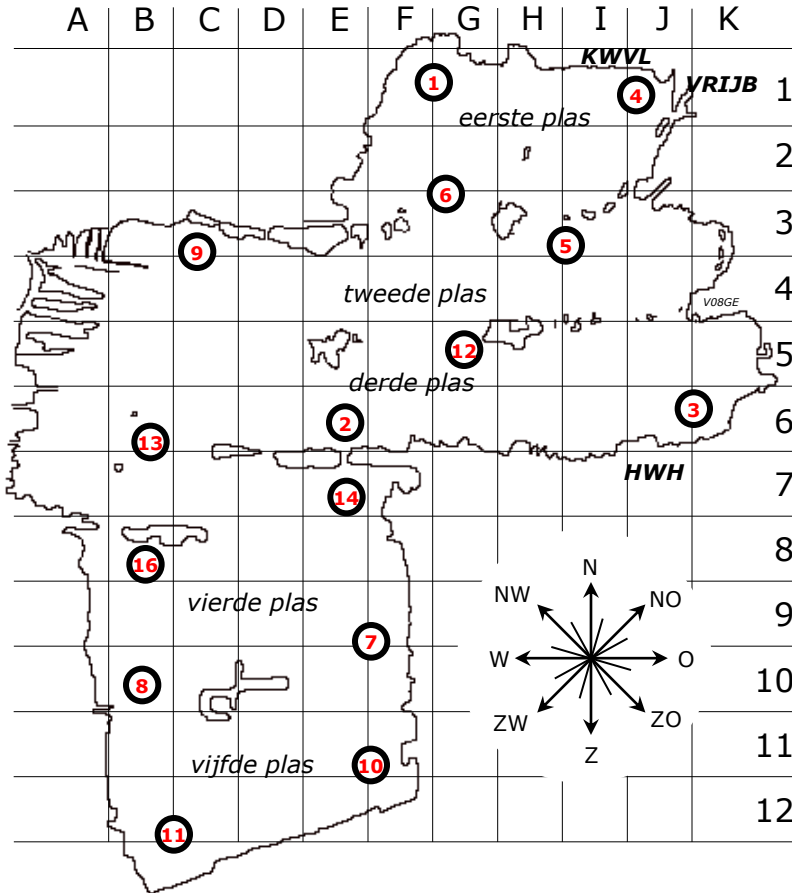

Banen KVV "Loosdrecht" 2010

N	AL	start - A bb - 11 sb - 9 sb - 10 bb - 6 sb - finish
	AM	start - A bb - 13 sb - 9 sb - 10 bb - 6 sb - finish
	AK	start - A bb - 13 sb - 9 sb - 12 bb - 6 sb - finish
	AO	start - A bb - 12 bb - 6 sb - finish
NNO	BL	start - A bb - 11 sb - 1 sb - 2 bb - 6 sb - finish
	BM	start - A bb - 8 sb - 1 sb - 2 bb - 6 sb - finish
	BK	start - A sb - 5 bb - 4 bb - 12sb - 6 sb - finish
	BO	start - A bb - 12 sb - 6 sb - finish
NO	CL	start - A sb - 11 bb - 12 bb - 13 sb - 6 sb - finish
	CM	start - A sb - 8 bb - 5 bb - 6 sb - finish
	CK	start - A bb - 13 sb - 5 bb - 6 sb - finish
	CO	start - A bb - 2 sb - 6 sb - finish
ONO	DL	start - A sb - 11 bb - 7 bb - 8 sb - 14 bb - 13 sb - 5 bb - 6 sb - finish
	DM	start - A sb - 8 bb - 14 bb - 13 sb - 5 bb - 6 sb - finish
	DK	start - A sb - 13 sb - 4 bb - 6 sb - finish
	DO	start - A sb - 12 bb - 5 bb - 6 sb - finish
O	EL	start - A sb - 8 bb - 7 bb - 13 sb - 2 bb - 9 sb - 5 bb - 6 sb - finish
	EM	start - A sb - 2 bb - 3 bb - 9 sb - 5 bb - 6 sb - finish
	EK	start - A sb - 2 bb - 3 bb - 6 sb - finish
	EO	start - A bb - 9 sb - finish
OZO	FL	start - A sb - 9 bb - 12 sb - 13 bb - 14 sb - 16 bb - 7 bb - 6 sb - finish
	FM	start - A sb - 9 bb - 12 sb - 16 bb - 7 bb - 6 sb - finish
	FK	start - A sb - 9 bb - 3 bb - 6 sb - finish
	FO	start - A sb - 12 sb - 6 sb - finish
ZO	GL	start - A sb - 9 bb - 2 sb - 13 bb - 7 sb - 16 bb - 10 bb - 6 sb - finish
	GM	start - A sb - 9 bb - 2 sb - 16 bb - 10 bb - 6 sb - finish
	GK	start - A bb - 1 sb - 3 sb - 12 sb - 6 sb - finish
	GO	start - A bb - 1 sb - 5 sb - 6 sb - finish
ZZO	HL	start - A sb - 9 bb - 7 sb - 13 bb - 10 bb - 1 sb - 5 sb - 6 sb - finish
	HM	start - A sb - 13 bb - 10 bb - 1 sb - 5 sb - 6 sb - finish
	HK	start - A sb - 9 bb - 2 bb - 1 sb - 5 sb - 6 sb - finish
	HO	start - A bb - 1 sb - 5 sb - 6 sb - finish