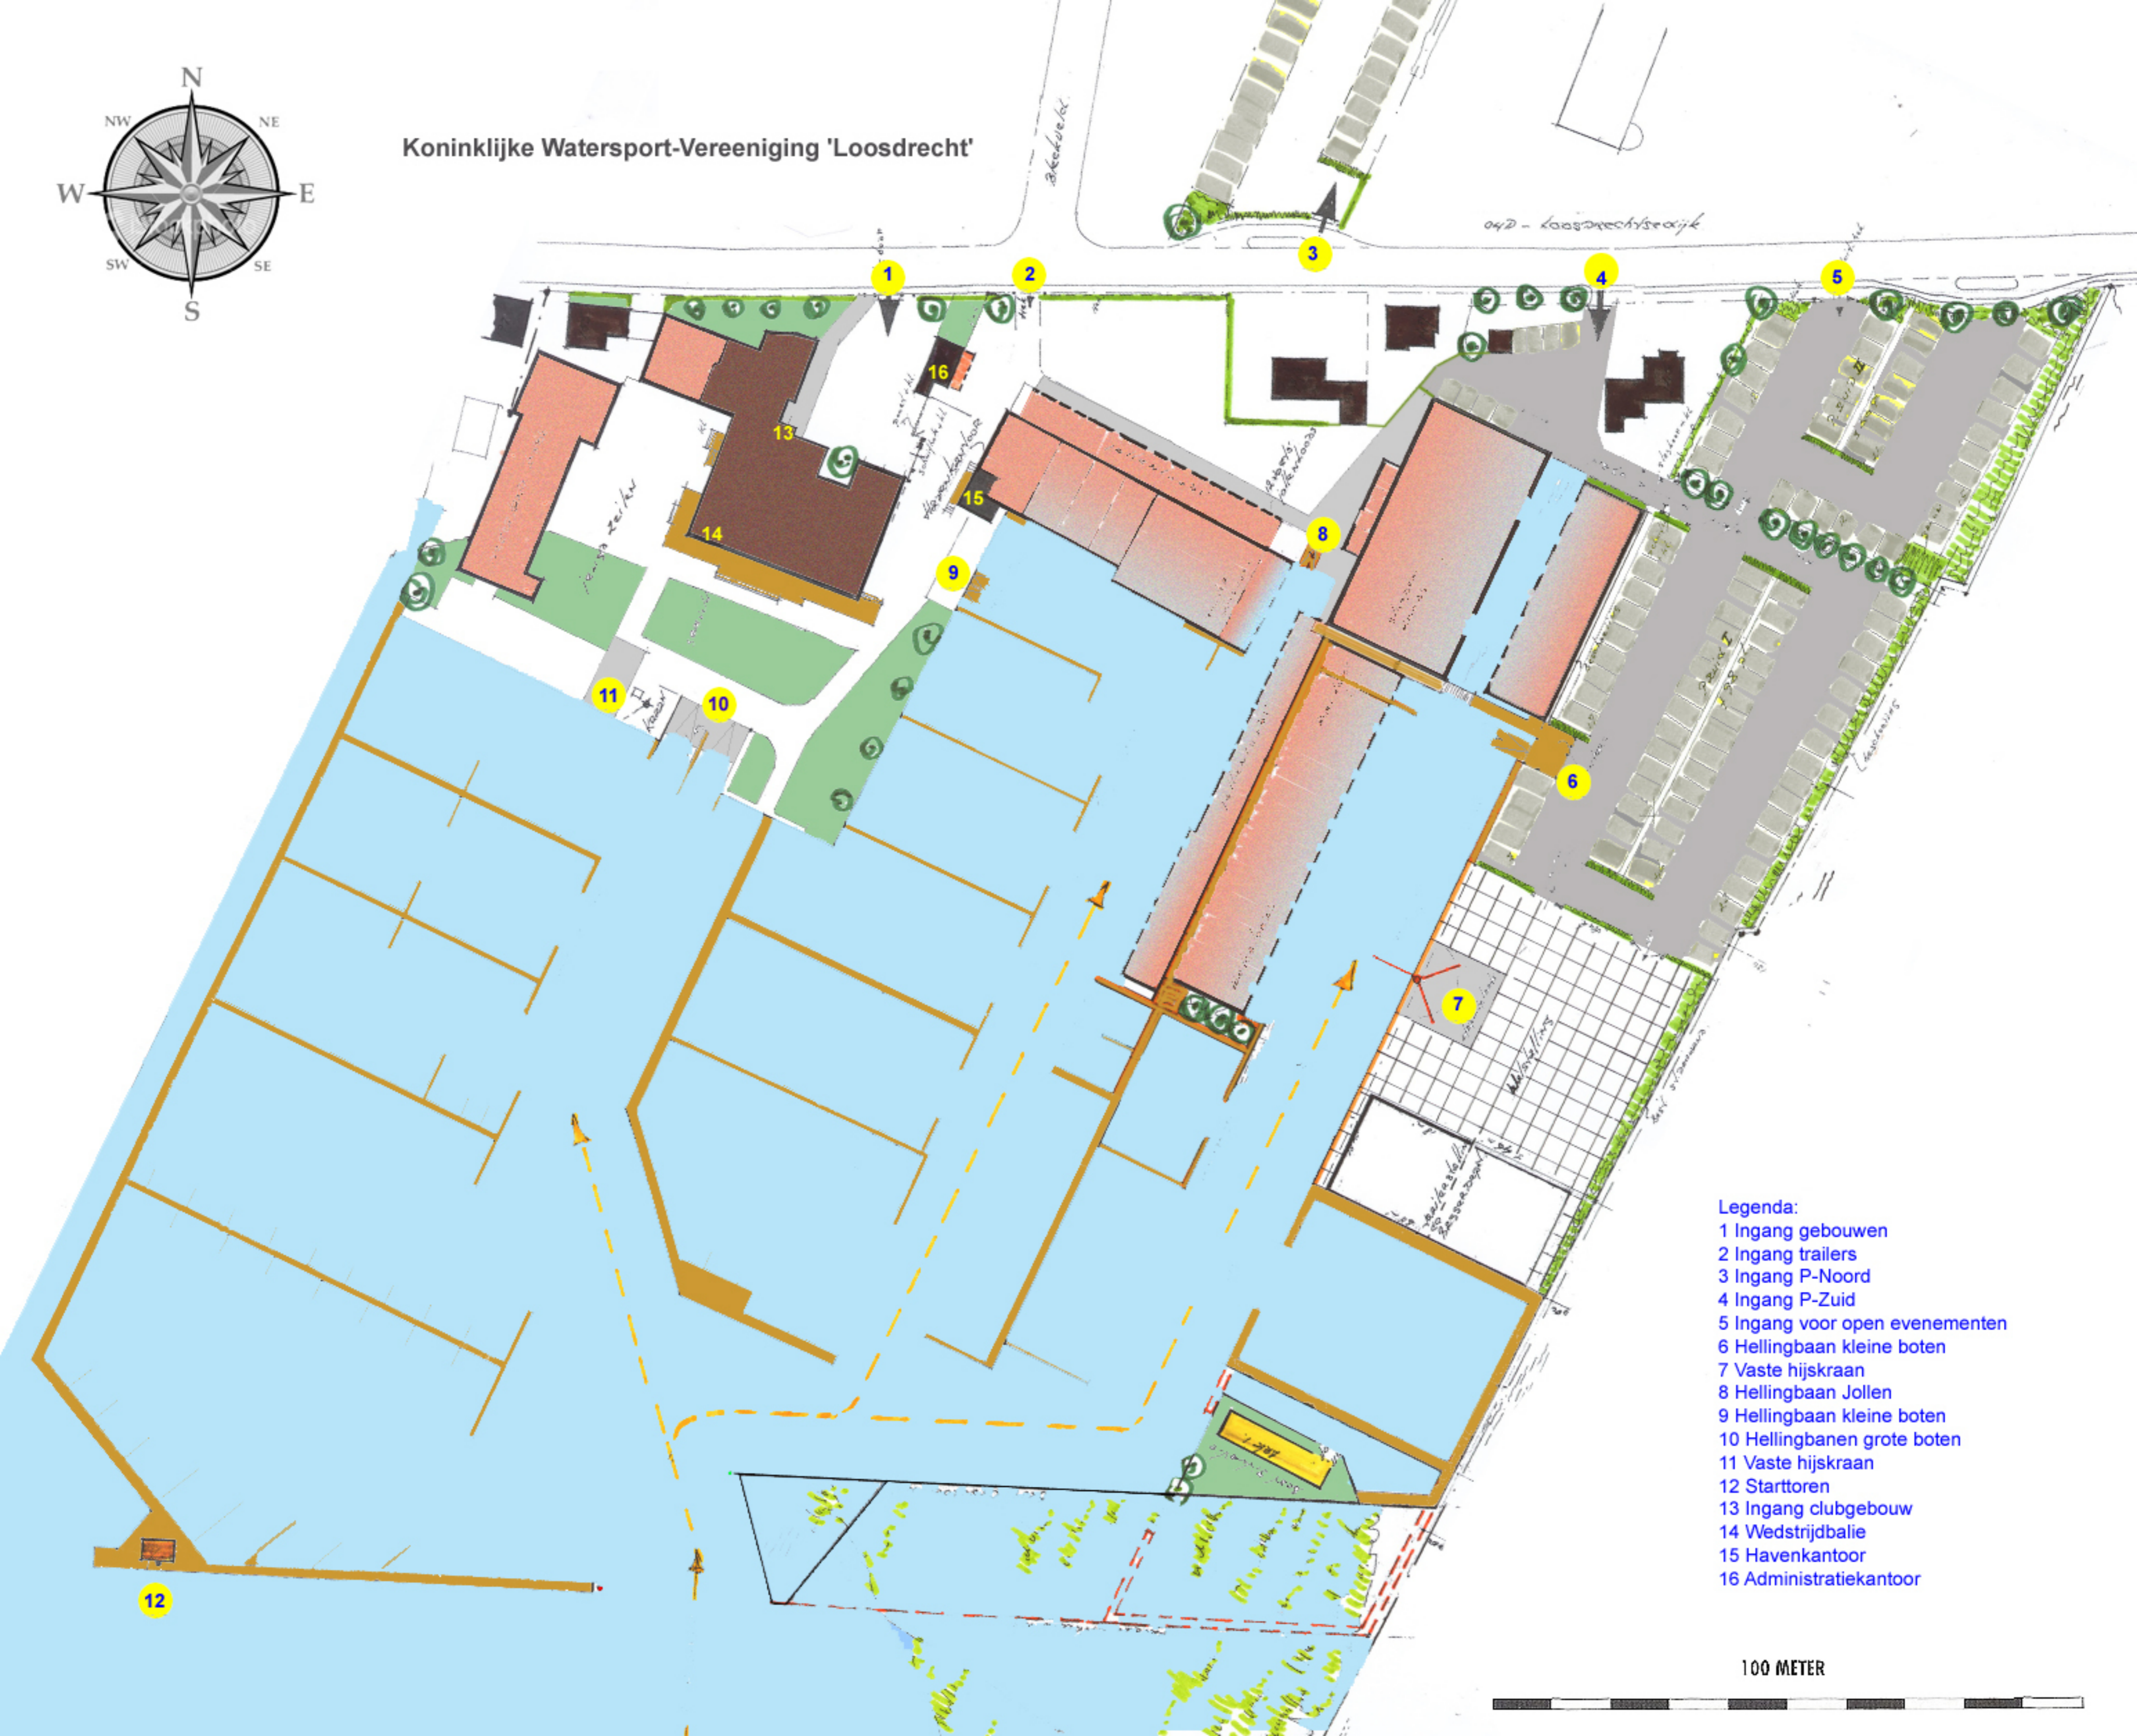

# Koninklijke Watersport-Vereeniging 'Loosdrecht'

- Legenda:**
- 1 Ingang gebouwen
  - 2 Ingang trailers
  - 3 Ingang P-Noord
  - 4 Ingang P-Zuid
  - 5 Ingang voor open evenementen
  - 6 Hellingbaan kleine boten
  - 7 Vaste hijskraan
  - 8 Hellingbaan Jollen
  - 9 Hellingbaan kleine boten
  - 10 Hellingbanen grote boten
  - 11 Vaste hijskraan
  - 12 Startoren
  - 13 Ingang clubgebouw
  - 14 Wedstrijdbalie
  - 15 Havenkantoor
  - 16 Administratiekantoor

100 METER